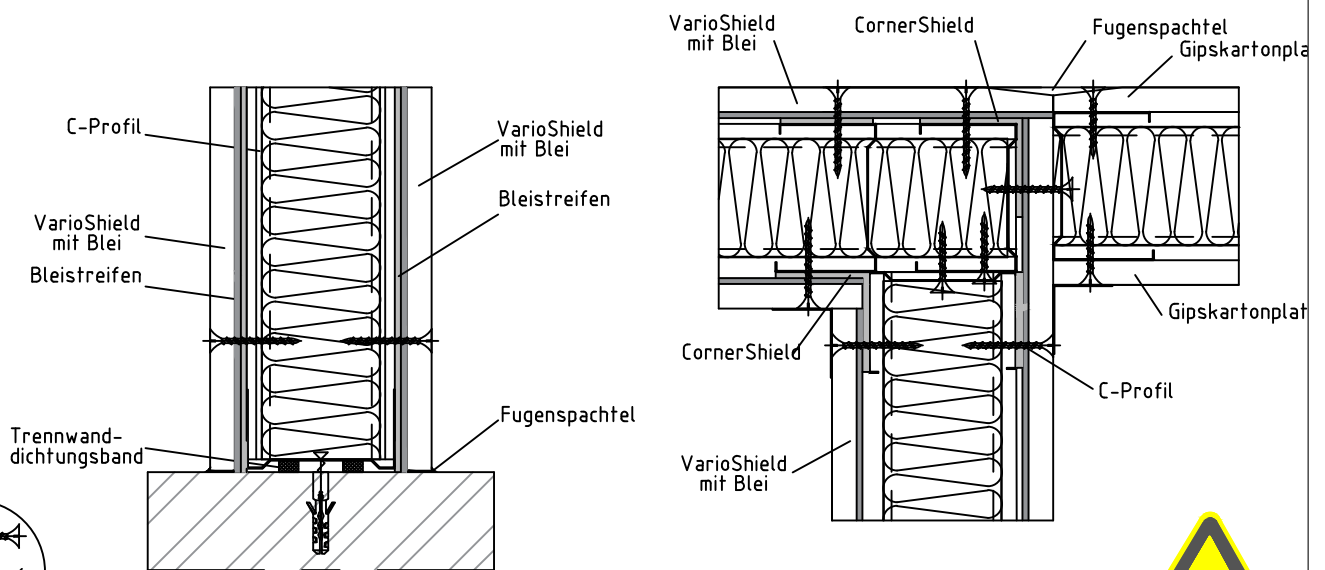

VarioShield

VarioShield Beide Seiten des Profils

Deckenanschluss

Rechtwinkelige Eckausbildung

Querschnitt

625 mm

Anschluss an Massivdecke

T-Stoss