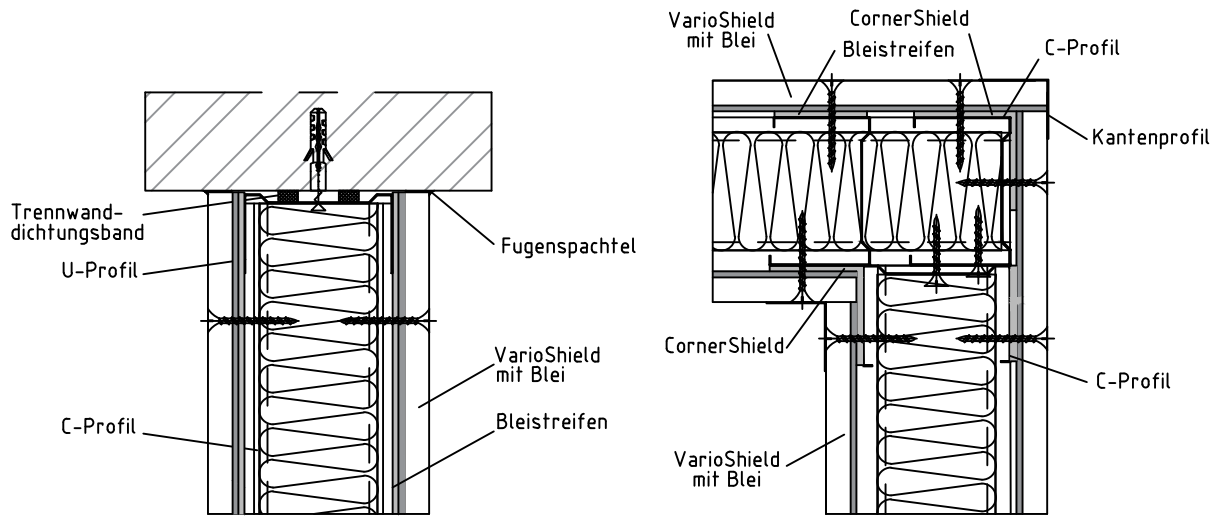

VarioShield

VarioShield Beide Seiten des Profils

Deckenanschluss

Rechtwinkelige Eckausbildung

Querschnitt

625 mm

Anschluss an Massivdecke

T-Stoss