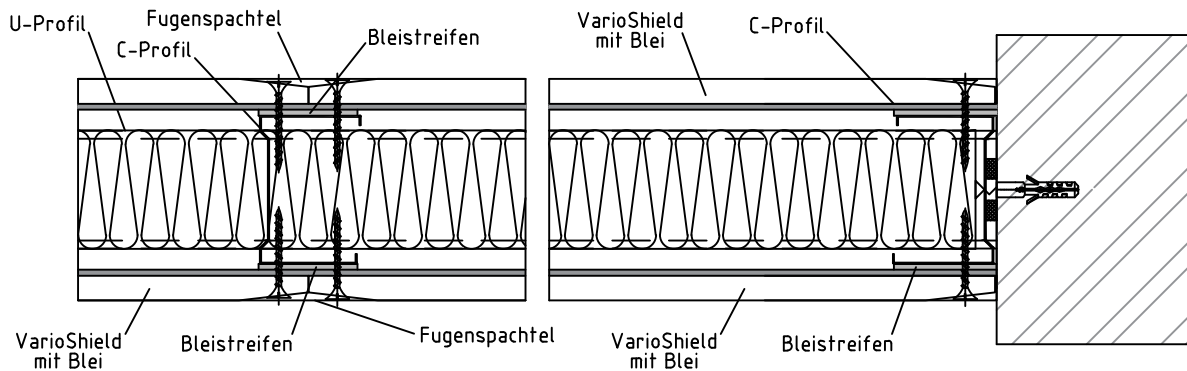

VarioShield

VarioShield Beide Seiten des Profils

Deckenanschluss

Rechtwinkelige Eckausbildung

Querschnitt

625 mm

Anschluss an Massivdecke

T-Stoss